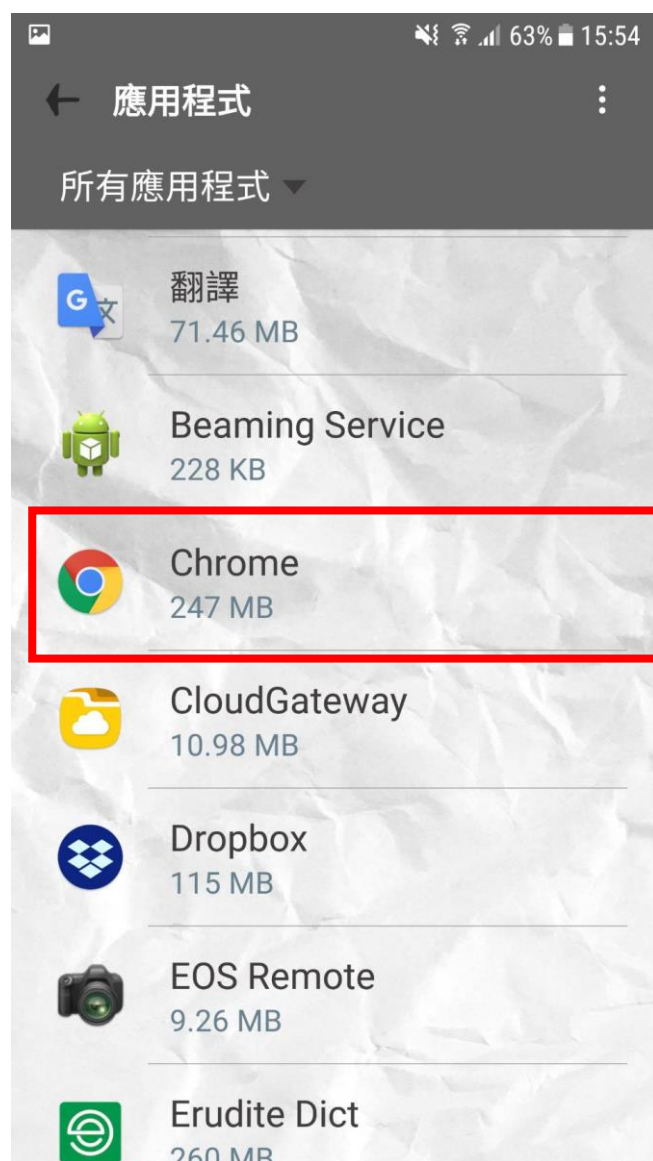

2. 選擇 Chrome