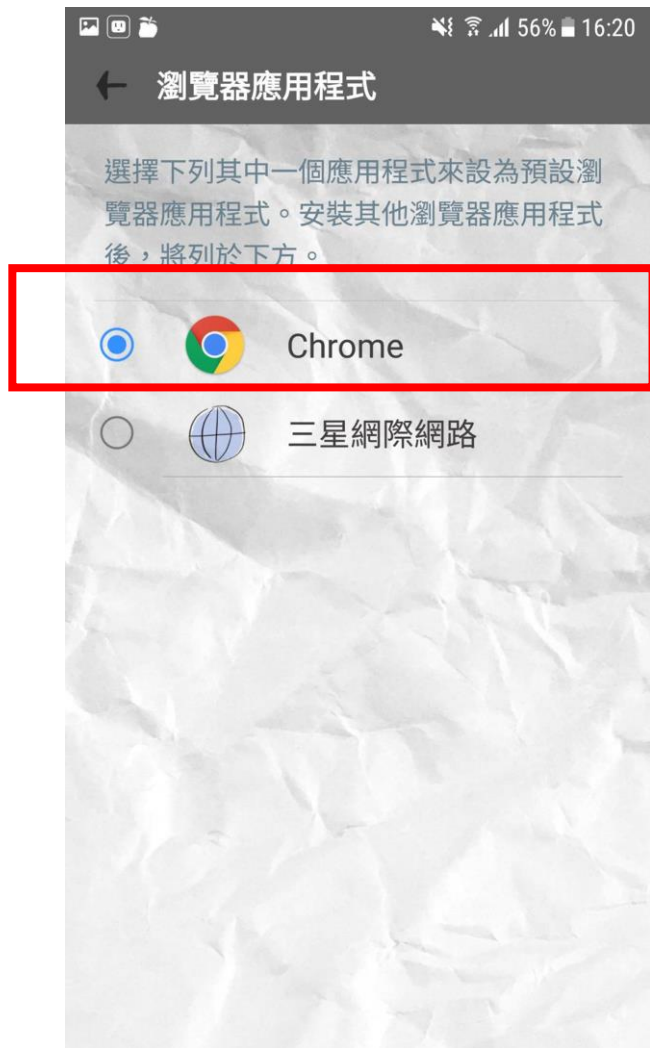

4.點選 Chrome